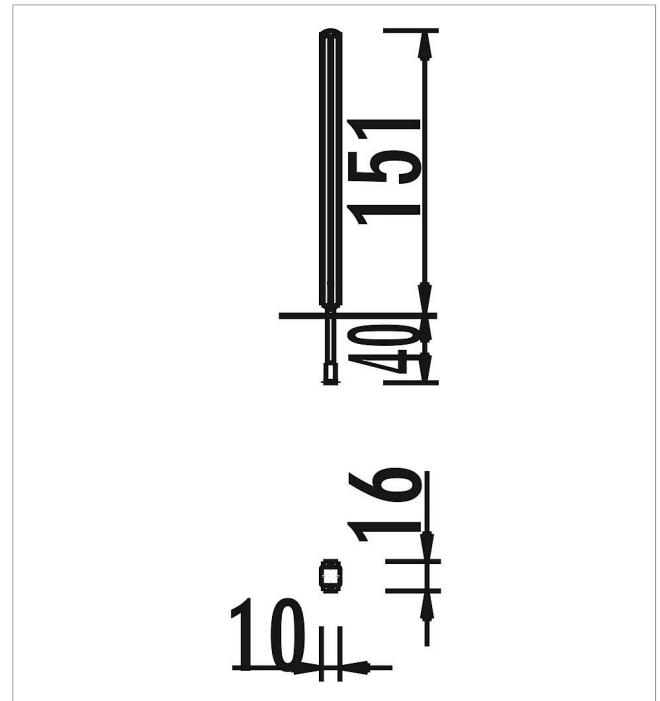

5 45 679 5

eibe playo Postes para pizarras de juego

made in germany

3+

Volumen del suministro

1 poste: madera de conífera con impregnación en autoclave
Base para postes: acero galvanizado en caliente

	Material	Madera de conífera con impregnación en autoclave
	Nivel fundamento	FL 1
	Espacio mínimo	16x10x180 cm
	Altura de caída libre	-
	Prot. contra caídas neto	-
	Fundamentos	1x FHS o 1x FPP
	Montaje	1 persona/0,25 h
	Pieza más grande	16x10x191 cm
	Pieza más pesada	12 kg