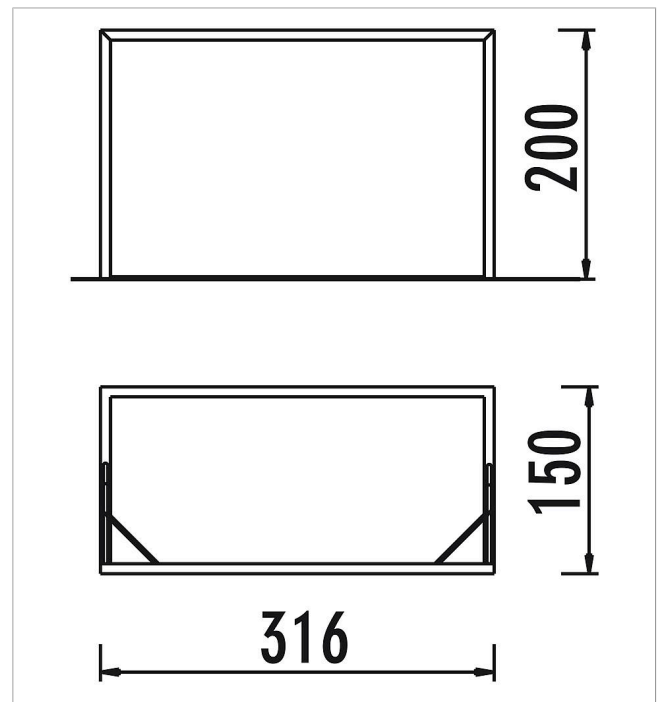

5 62 003 0

**eibe Porterías  
pequeñas para campos  
pequeños con vainas  
para clavar en el suelo**  
made in germany

### Volumen del suministro

1 portería para campo pequeño 3x2 m: aluminio  
2 vainas para clavar en el suelo: aluminio

	Material	Aluminio
	Nivel fundamento	FL 3
	Espacio mínimo	316x150x200 cm
	Altura de caída libre	-
	Prot. contra caídas neto	-
	Fundamentos	2x FHS
	Montaje	2 personas/0,5 h
	Pieza más grande	316x200x150 cm
	Pieza más pesada	35 kg