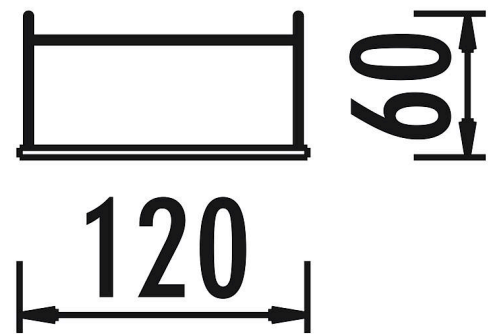

5 62 013 0

**eibe Portería mini 120**

made in germany

4+

### Volumen del suministro

1 armazón de portería 120x60x80 cm: perfil de aluminio  
1 red: cuerda de PE

	Material	Aluminio
	Nivel fundamento	-
	Espacio mínimo	120x60x180 cm
	Altura de caída libre	-
	Prot. contra caídas neto	-
	Fundamentos	-
	Montaje	1 persona/0,5 h
	Pieza más grande	120x80x60 cm
	Pieza más pesada	25 kg