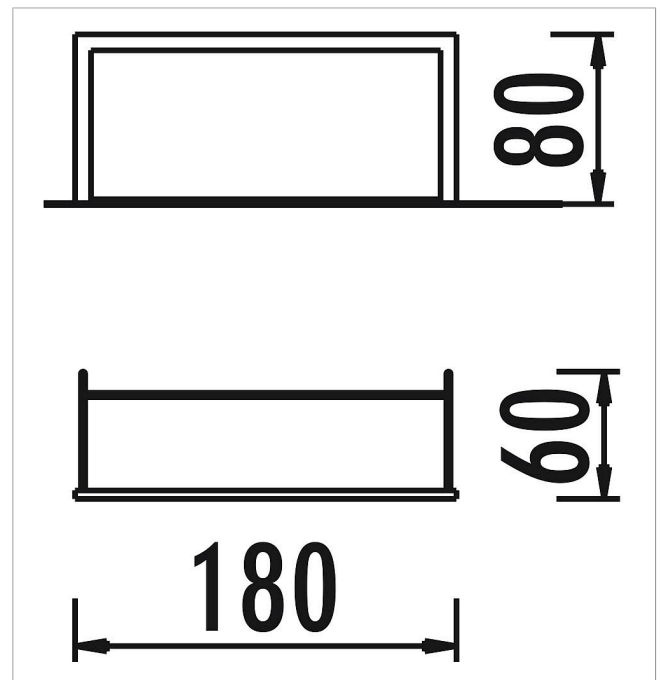

5 62 014 0

eibe Portería mini 180

made in germany

4+

Volumen del suministro

1 armazón de portería 180x60x120 cm: perfil de aluminio
1 red: cuerda de PE

	Material	Aluminio
	Nivel fundamento	-
	Espacio mínimo	180x60x180 cm
	Altura de caída libre	-
	Prot. contra caídas neto	-
	Fundamentos	-
	Montaje	1 persona/0,5 h
	Pieza más grande	180x120x60 cm
	Pieza más pesada	25 kg