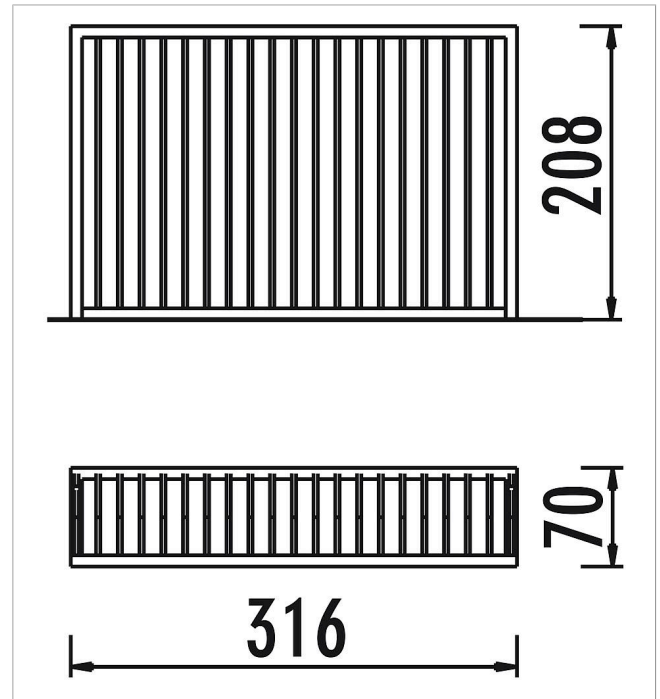

5 62 012 0

**eibe Portería**

made in germany

4+

### Volumen del suministro

1 portería 316x70x208 cm: aluminio  
6 vástagos roscados: acero inoxidable

	Material	Aluminio
	Nivel fundamento	FL 3
	Espacio mínimo	316x70x208 cm
	Altura de caída libre	-
	Prot. contra caídas neto	-
	Fundamentos	2x FHS
	Montaje	2 personas/1 h
	Pieza más grande	316x208x70 cm
	Pieza más pesada	90 kg