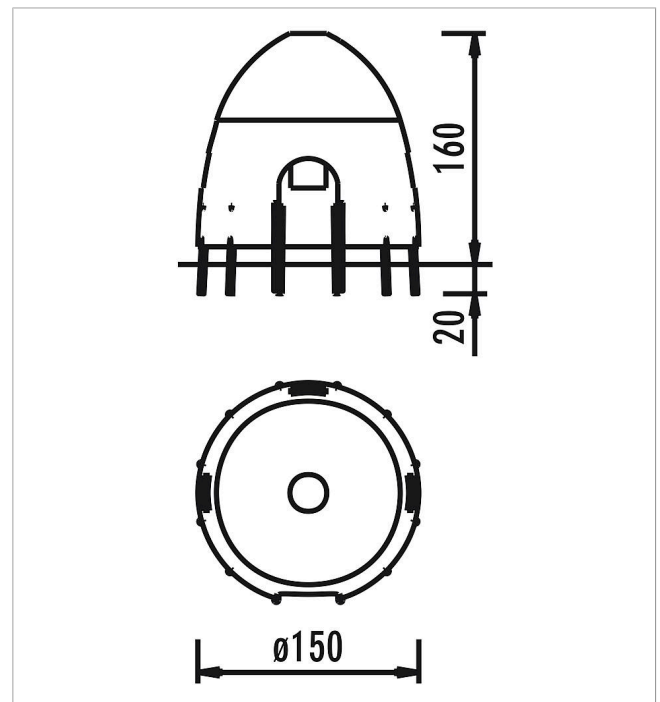

5 68 001 0

eibe Cabaña de mimbre 150

made in germany

1+

Volumen del suministro

1 cabaña de mimbre D 150 cm: mimbre

	Material	Mimbre
	Nivel fundamento	-
	Espacio mínimo	Ø 150x160 cm
	Altura de caída libre	-
	Prot. contra caídas neto	-
	Fundamentos	-
	Montaje	-
	Pieza más grande	Ø 150x160 cm
	Pieza más pesada	12 kg